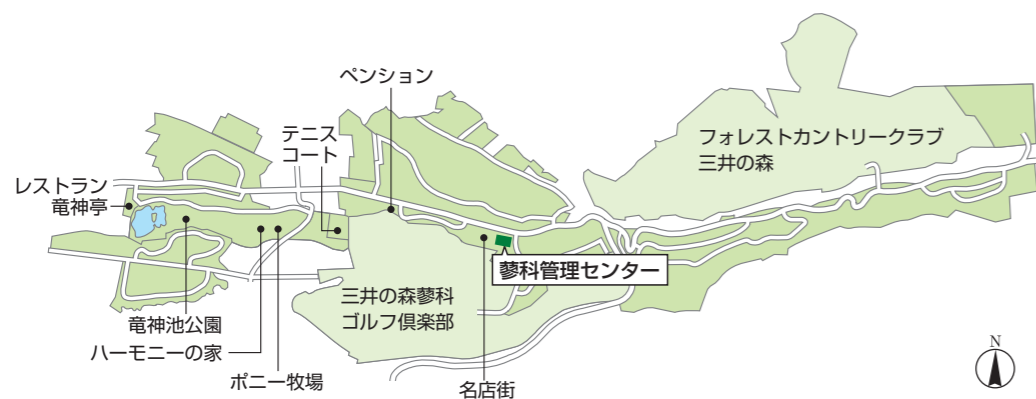

「蓼科高原三井の森いずみ平」別荘地内のご案内

◆別荘地管理・作業依頼・リフォーム・新築・テニスコート予約・各種ご相談

◎いずみ平管理センター……………Tel 0266-76-5800

◆レストラン ※期間限定営業

◎レストランモンテヌ……………Tel 0266-76-5911

「蓼科高原三井の森」別荘地内施設ガイド

◆ゴルフ場

- ◎三井の森蓼科ゴルフ倶楽部……………Tel 0266-76-5527
- ◎フォレストカントリークラブ 三井の森……………Tel 0266-76-2300
- ◎三井の森ゴルフアーズロッジ……………Tel 0266-76-6681
- ◎三井の森予約センター……………Tel 0266-76-2111