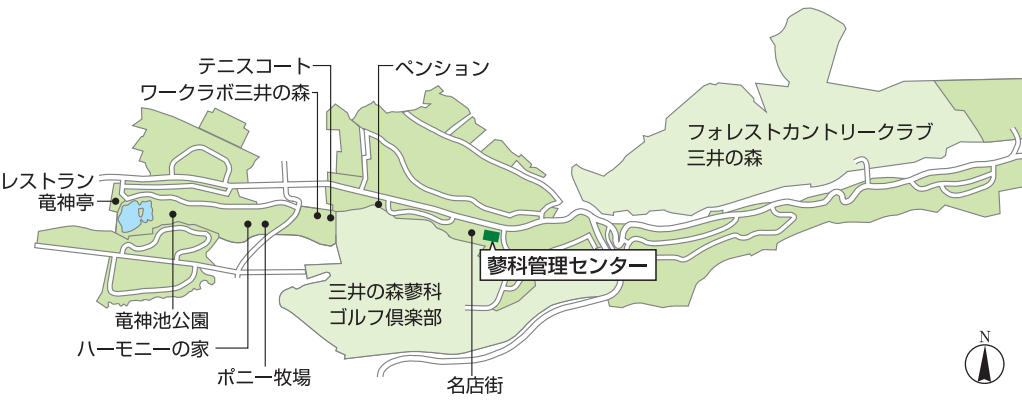

「蓼科高原三井の森いずみ平」別荘地内のご案内

- ゴミステーション
- バス停
- 防災行政無線支局
- 雨量計設置場所

◆別荘地管理・作業依頼・リフォーム・新築・
テニスコートご予約・各種ご相談

◎いずみ平管理センター……………Tel 0266-76-5800

◆レストラン ※期間限定営業

◎レストランモンテヌ……………Tel 0266-76-5911

「蓼科高原三井の森」別荘地内施設ガイド

◆ゴルフ場